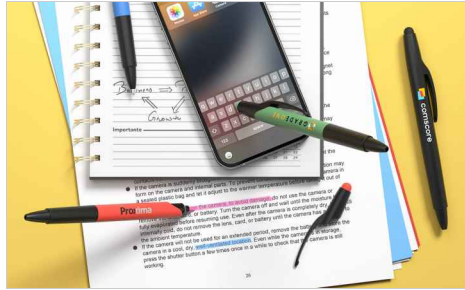

Glow

Glow yhdistää kuulakärkikynän, korostuskynän ja stylus-kynän yhdeksi upeaksi malliksi. Kaksi erillistä brändäysaluetta voidaan painaa logollasi, iskulauseellasi, verkkosivustosi osoitteella ja muulla. Erittäin suosittu jakolahja, joka säilyy käytössä vuosia. Ota yhteyttä jo tänään koskien hintoja, näytteitä ja nopeita toimitusaikojamme.

Värit	
Toimitusaika	8 työpäivää
Painatus	
Painatusalue	<p>Kuvatulostus</p> <p>Painatusalue edestä: 50mm X 7mm Painatusalue takaa: 50mm X 7mm</p> 
Mitat ja paino	<p>Pituus: 142mm (5.59 tuumaa) Halkaisija: 11.3mm (0.44 tuumaa) Paino: 9 grammaa (0.32 unssia)</p>