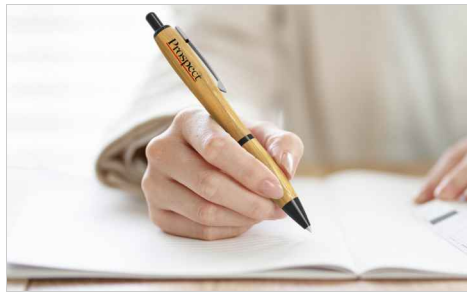

# Contour

Contour kuulakärkikynässämme yhdistyvät tyyli ja toimivuus yhdessä upeassa bambukynässä. Brändäysalueelle voidaan tulostaa valokuva tai laserkaiverrettu logo, iskulause ja paljon muuta. Contourin napsautuspainike ja yksityiskohtaiset koristeet ovat saatavilla useissa väreissä, jotka sopivat brändisi väreihin, ja hopeanvärinen pidike varmistaa, että voit helposti kiinnittää sen asiakirjoihin, muistikirjoihin tai ohuisiin kansioihin.