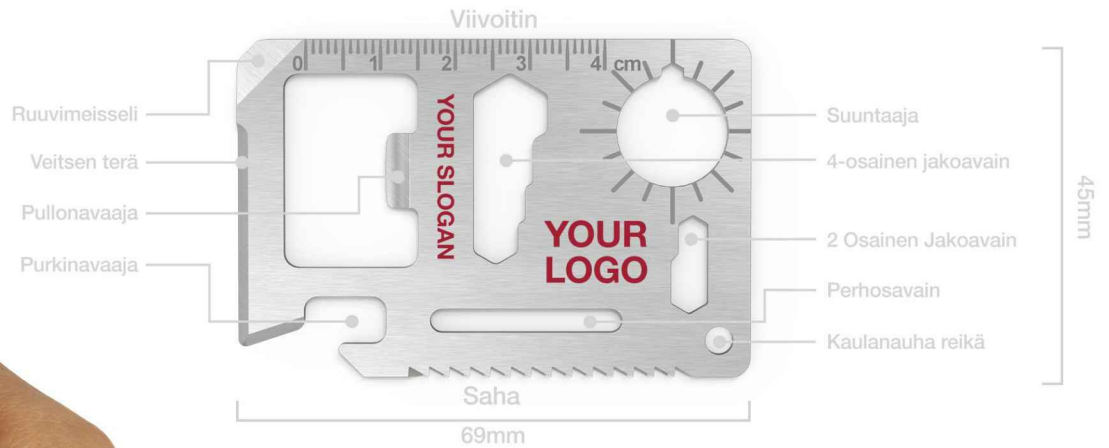

# Kit

Kit Multi Tool -tuottemme yhdistää 11 hyödyllistä toimintoa yhdeksi käteväksi työkaluksi, mukaan lukien purkinavaaja, ruuvimeisseli, sahalaitainen saha, pullonavaaja ja paljon muuta. Se on erityisesti tarkoitettu markkinointitarkoituksiin, sillä voit silkkipainattaa tai laaserpainattaa logosi, iskulauseesi ja paljon muuta omaperäisillä brändäysalueilla.

<b>Värit</b>	●
<b>Toimitusaika</b>	6 työpäivää
<b>Painatus</b>	<div style="display: flex; align-items: center;"><div style="border: 1px solid black; padding: 5px; margin-right: 10px;"><b>SILKKIPAINATUS</b>  1 - 4 VÄRIT</div><div style="border: 1px solid black; padding: 5px; margin-right: 10px;"><b>LASERKAIVERRUS</b> </div><div><b>NIMEÄMINEN</b> </div></div>
<b>Painatusalue</b>	<p><b>All Branding Methods</b></p> <p>Vasemmanpuoleinen alue: 30mm X 5.6mm Oikeanpuoleinen alue: 17.4mm X 12.8mm</p> 
<b>Mitat ja paino</b>	<p>Pituus: 69mm (2.72 tuumaa) Leveys: 45mm (1.77 tuumaa) Korkeus: 2mm (0.08 tuumaa) Paino: 29 grammaa (1.02 unssia)</p>