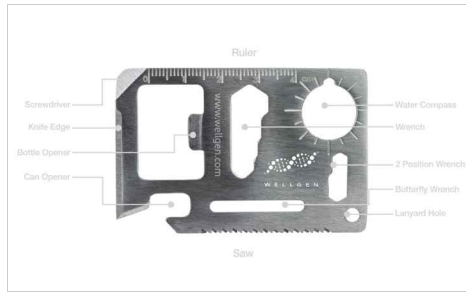

# Kit

Kit Multi Tool -tuottemme yhdistää 11 hyödyllistä toimintoa yhdeksi käteväksi työkaluksi, mukaan lukien purkinavaaja, ruuvimeisseli, sahalaitainen saha, pullonavaaja ja paljon muuta. Se on erityisesti tarkoitettu markkinointitarkoituksiin, sillä voit silkkipainattaa tai laaserpainattaa logosi, iskulauseesi ja paljon muuta omaperäisillä brändäysalueilla.

<b>Värit</b>	●
<b>Toimitusaika</b>	6 työpäivää
<b>Painatus</b>	<div style="display: flex; align-items: center;"><div style="border: 1px solid black; padding: 5px; margin-right: 10px;"><b>SILKKIPAINATUS</b>  1 - 4 VÄRIT</div><div style="border: 1px solid black; padding: 5px; margin-right: 10px;"><b>LASERKAIVERRUS</b> </div><div><b>NIMEÄMINEN</b> </div></div>
<b>Painatusalue</b>	<p><b>All Branding Methods</b></p> <p>Vasemmanpuoleinen alue: 30mm X 5.6mm Oikeanpuoleinen alue: 17.4mm X 12.8mm</p> 
<b>Mitat ja paino</b>	<p>Pituus: 69mm (2.72 tuumaa) Leveys: 45mm (1.77 tuumaa) Korkeus: 2mm (0.08 tuumaa) Paino: 29 grammaa (1.02 unssia)</p>