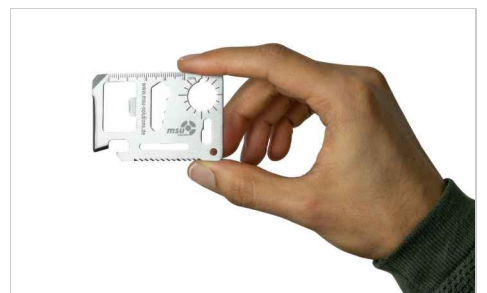

# Kit

Kit Multi Tool -tuottemme yhdistää 11 hyödyllistä toimintoa yhdeksi käteväksi työkaluksi, mukaan lukien purkinavaaja, ruuvimeisseli, sahalaitainen saha, pullonavaaja ja paljon muuta. Se on erityisesti tarkoitettu markkinointitarkoituksiin, sillä voit silkkipainattaa tai laaserpainattaa logosi, iskulauseesi ja paljon muuta omaperäisillä brändäysalueilla.

<b>Värit</b>	●
<b>Toimitusaika</b>	6 työpäivää
<b>Painatus</b>	<div style="display: flex; align-items: center;"><div style="border: 1px solid black; padding: 5px; margin-right: 10px;"><b>SILKKIPAINATUS</b>  1 - 4 VÄRIT</div><div style="border: 1px solid black; padding: 5px; margin-right: 10px;"><b>LASERKAIVERRUS</b> </div><div><b>NIMEÄMINEN</b> </div></div>
<b>Painatusalue</b>	<p><b>All Branding Methods</b></p> <p>Vasemmanpuoleinen alue: 30mm X 5.6mm Oikeanpuoleinen alue: 17.4mm X 12.8mm</p> 
<b>Mitat ja paino</b>	<p>Pituus: 69mm (2.72 tuumaa) Leveys: 45mm (1.77 tuumaa) Korkeus: 2mm (0.08 tuumaa) Paino: 29 grammaa (1.02 unssia)</p>